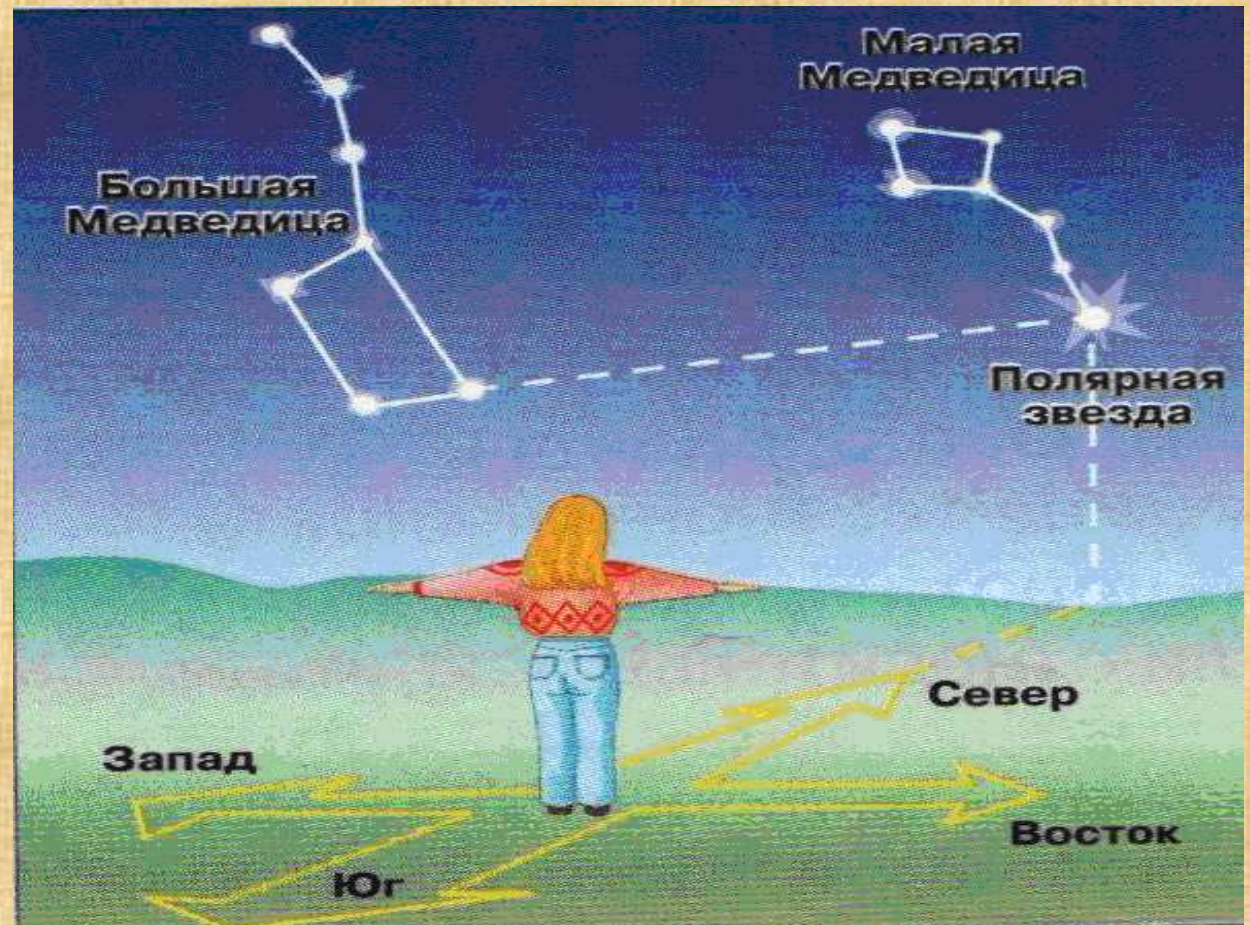

# С какой стороны растет мох на деревьях и камнях в лесу?

С северной

С южной

С западной

С восточной

**По какой звезде можно ориентироваться  
ночью в лесу, если ты заблудился?**

*По полярной  
звезде*

**МОЛОДЕЦ!**